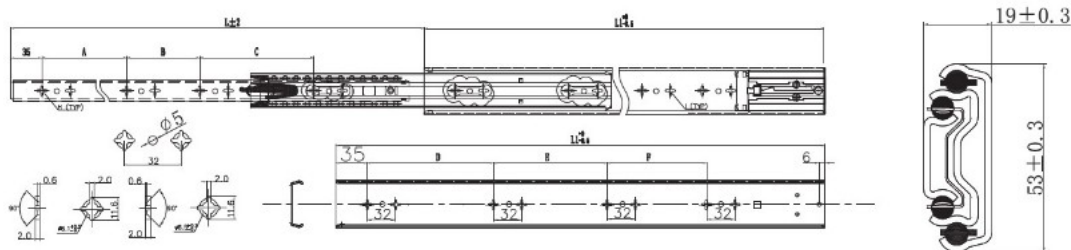

## Description:

Drawer Slide HD5300S, 450mm Full Ext, Softclose, Zinc Plated Heavy Duty, Load Capacity 110kg

## Item number:

16.13.594-0

Units	Box	Carton	HS Code	Barcode
Pair			8302420090	 5704866519755

Closed Length	Draw out length	(Hole pattern) unit:mm					
L1	L	A	B	C	D	E	F
300	300	224			128		
350	350	128	128		160		
400	400	128	160		224		
450	450	160	160		256		
500	500	192	192		160	160	
550	550	192	224		192	160	
600	600	224	256		224	192	
650	650	256	256		256	224	
700	700	288	288		288	224	
750	750	224	224	192	192	192	160
800	800	224	256	192	192	192	192
850	850	224	256	224	224	224	224
900	900	256	256	256	224	256	224